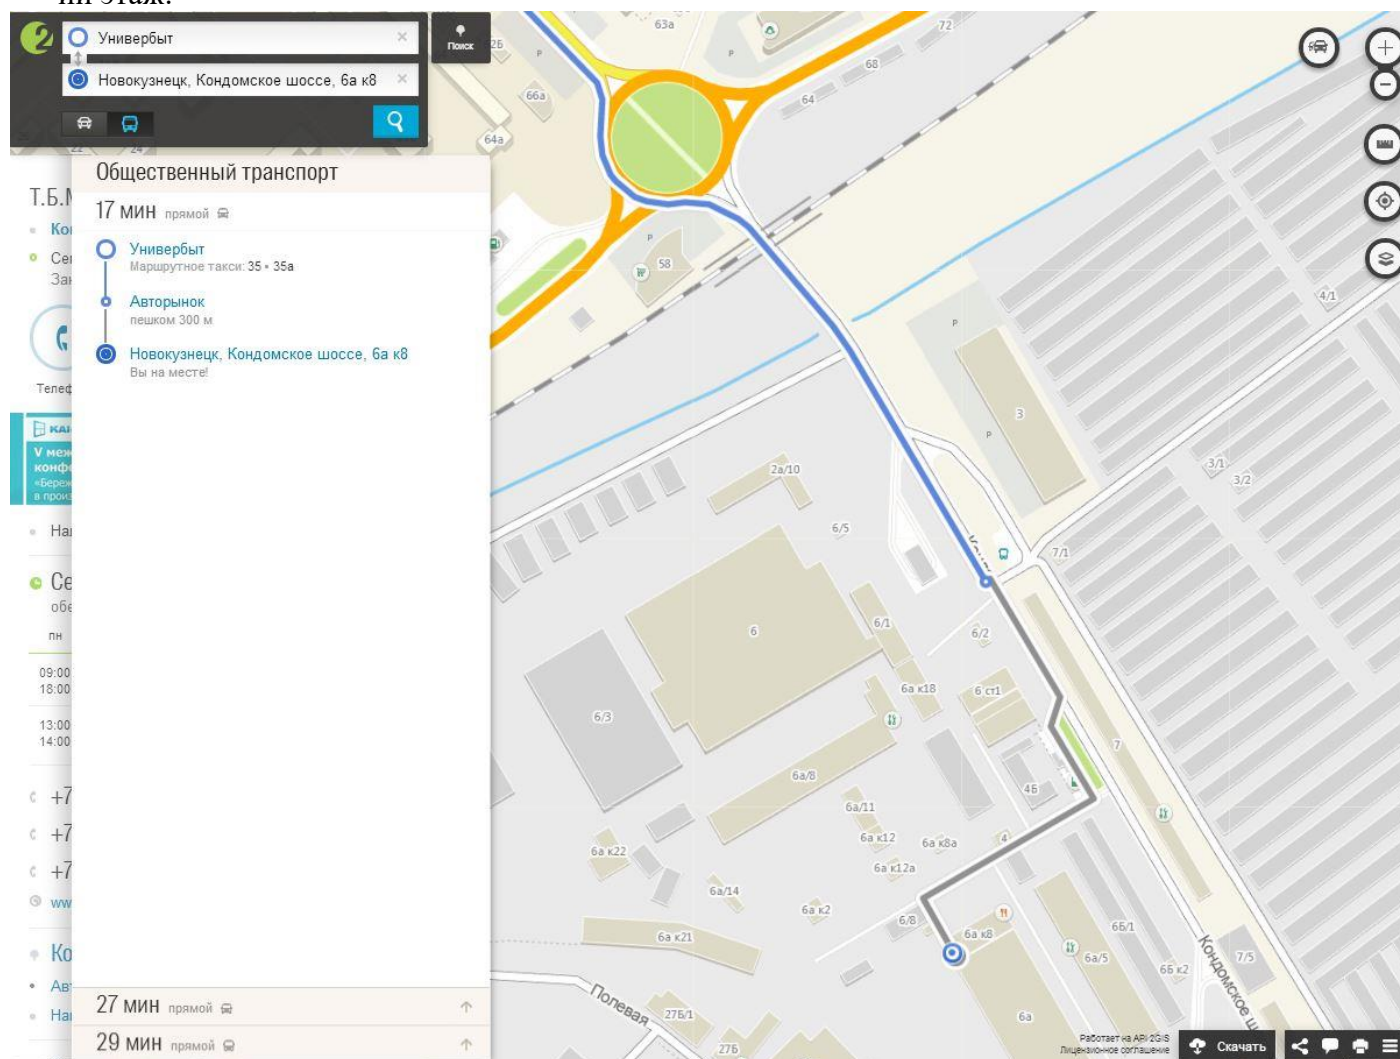

Схема проезда в «ТБМ-Маркет», г. Новокузнецк

Адрес: 654018, Кемеровская область, г. Новокузнецк, ул. Кондомское шоссе, дом 6а, корпус 8.

1. Схема проезда на общественном транспорте.
2. Схема проезда на автомобиле.

Схема проезда на общественном транспорте

1. Чтобы доехать до ул. Кондомское шоссе, дом 6а, корпус 8, вам необходимо воспользоваться автобусами: 155, 55, 35, 35а.
2. Выйти на остановке Авторынок.
3. После выхода идти вперед по пути следования автобуса 160 м до светофора и свернуть направо, пройти через КПП на территорию, пройти еще 180 м прямо мимо автомойки и свернуть налево и пройти еще 50 м до крыльца желтого цвета у 3-х этажного здания синего цвета и подняться на 3-ий этаж.

Схема проезда на автомобиле

Чтобы добраться до ул. Кондомское шоссе, дом 6а, корпус 8, Вам необходимо доехать до Авторынка на 6-ом километре, далее на 2-ой светофоре свернуть направо на территорию НГАП, слева увидите 3-х этажное здание синего цвета, нужно проехать прямо мимо автомойки и повернуть налево, далее доехать до крыльца желтого цвета и подняться на 3-ий этаж.